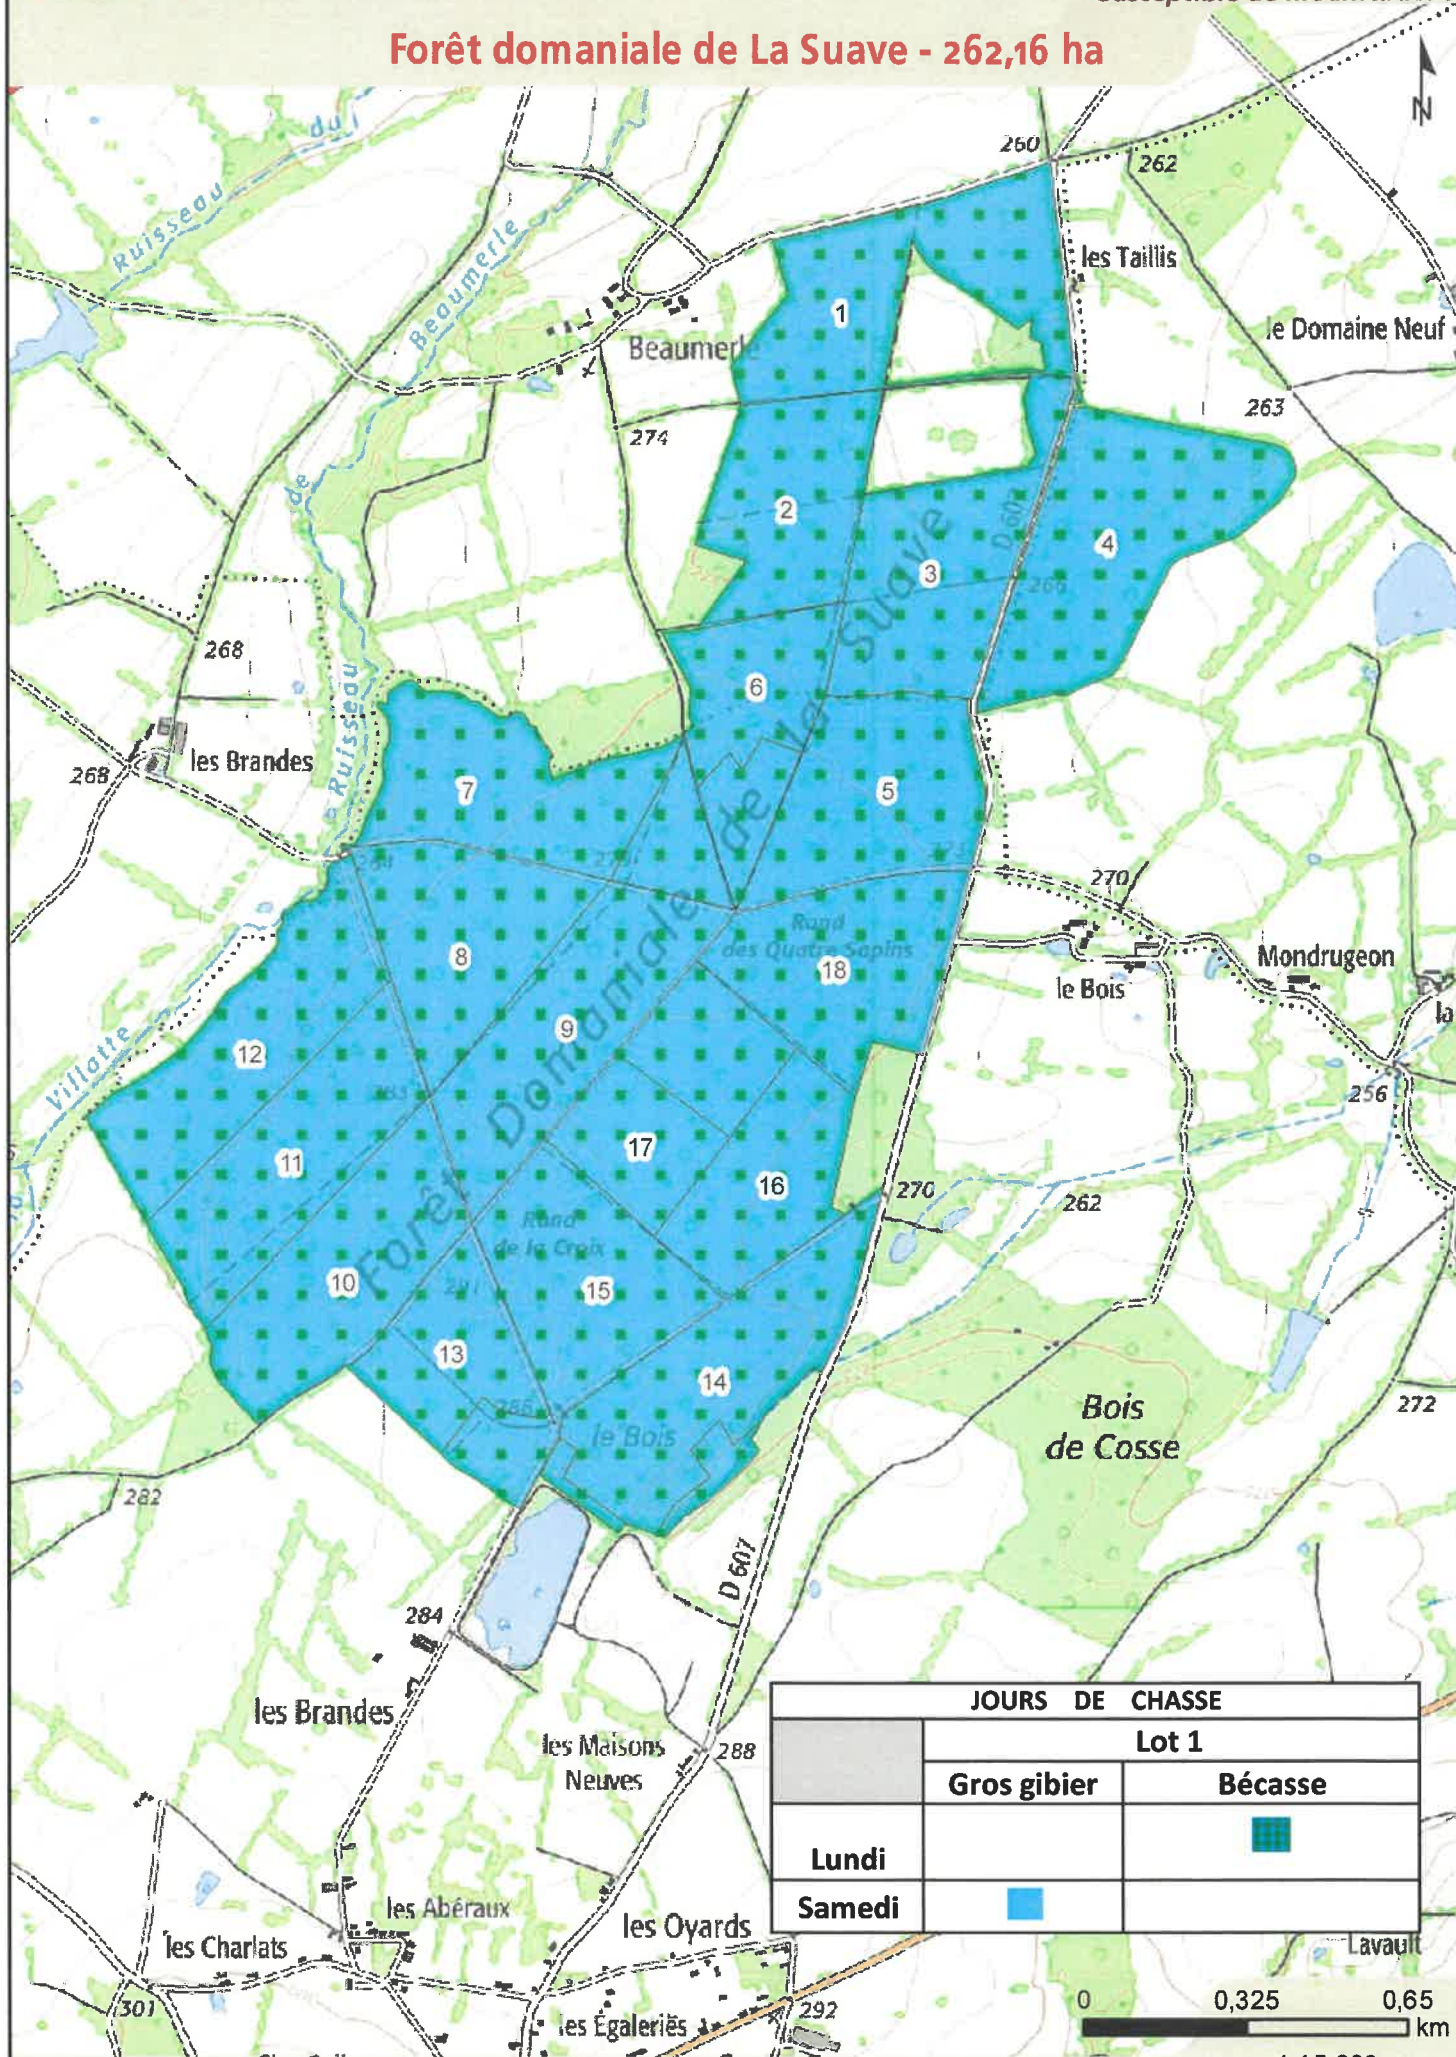

Forêt domaniale de La Suave - 262,16 ha

JOURS DE CHASSE		
	Lot 1	
	Gros gibier	Bécasse
Lundi		
Samedi		