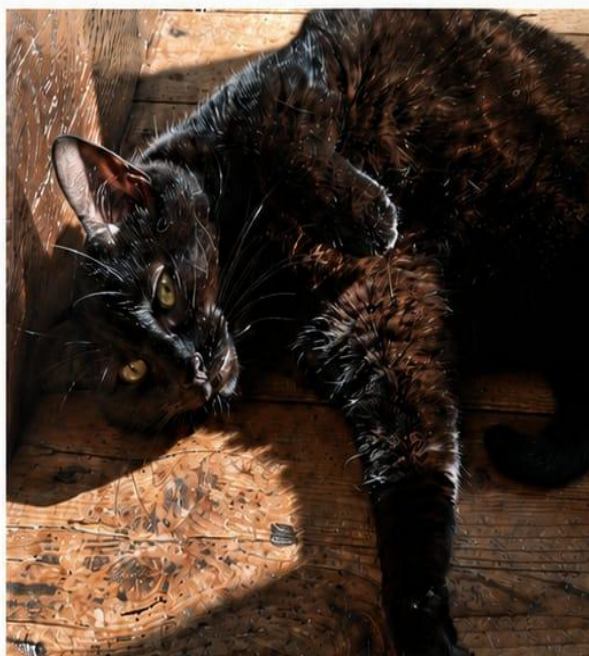

CHATTE DISPARUE

AIDEZ-NOUS À RETROUVER

NAYA

CHATTE NOIRE
YEUX VERTS

PUCÉE

DISPARUE
SAMEDI 23 MAI

NAYA EST PEUT-ÊTRE CACHÉE, BLESSÉE OU ENFERMÉE.
MERCİ DE VÉRIFIER : GARAGES, CAVES, ABRIS DE JARDIN,
SOUS-SOLS, BUISSONS, CABANONS...